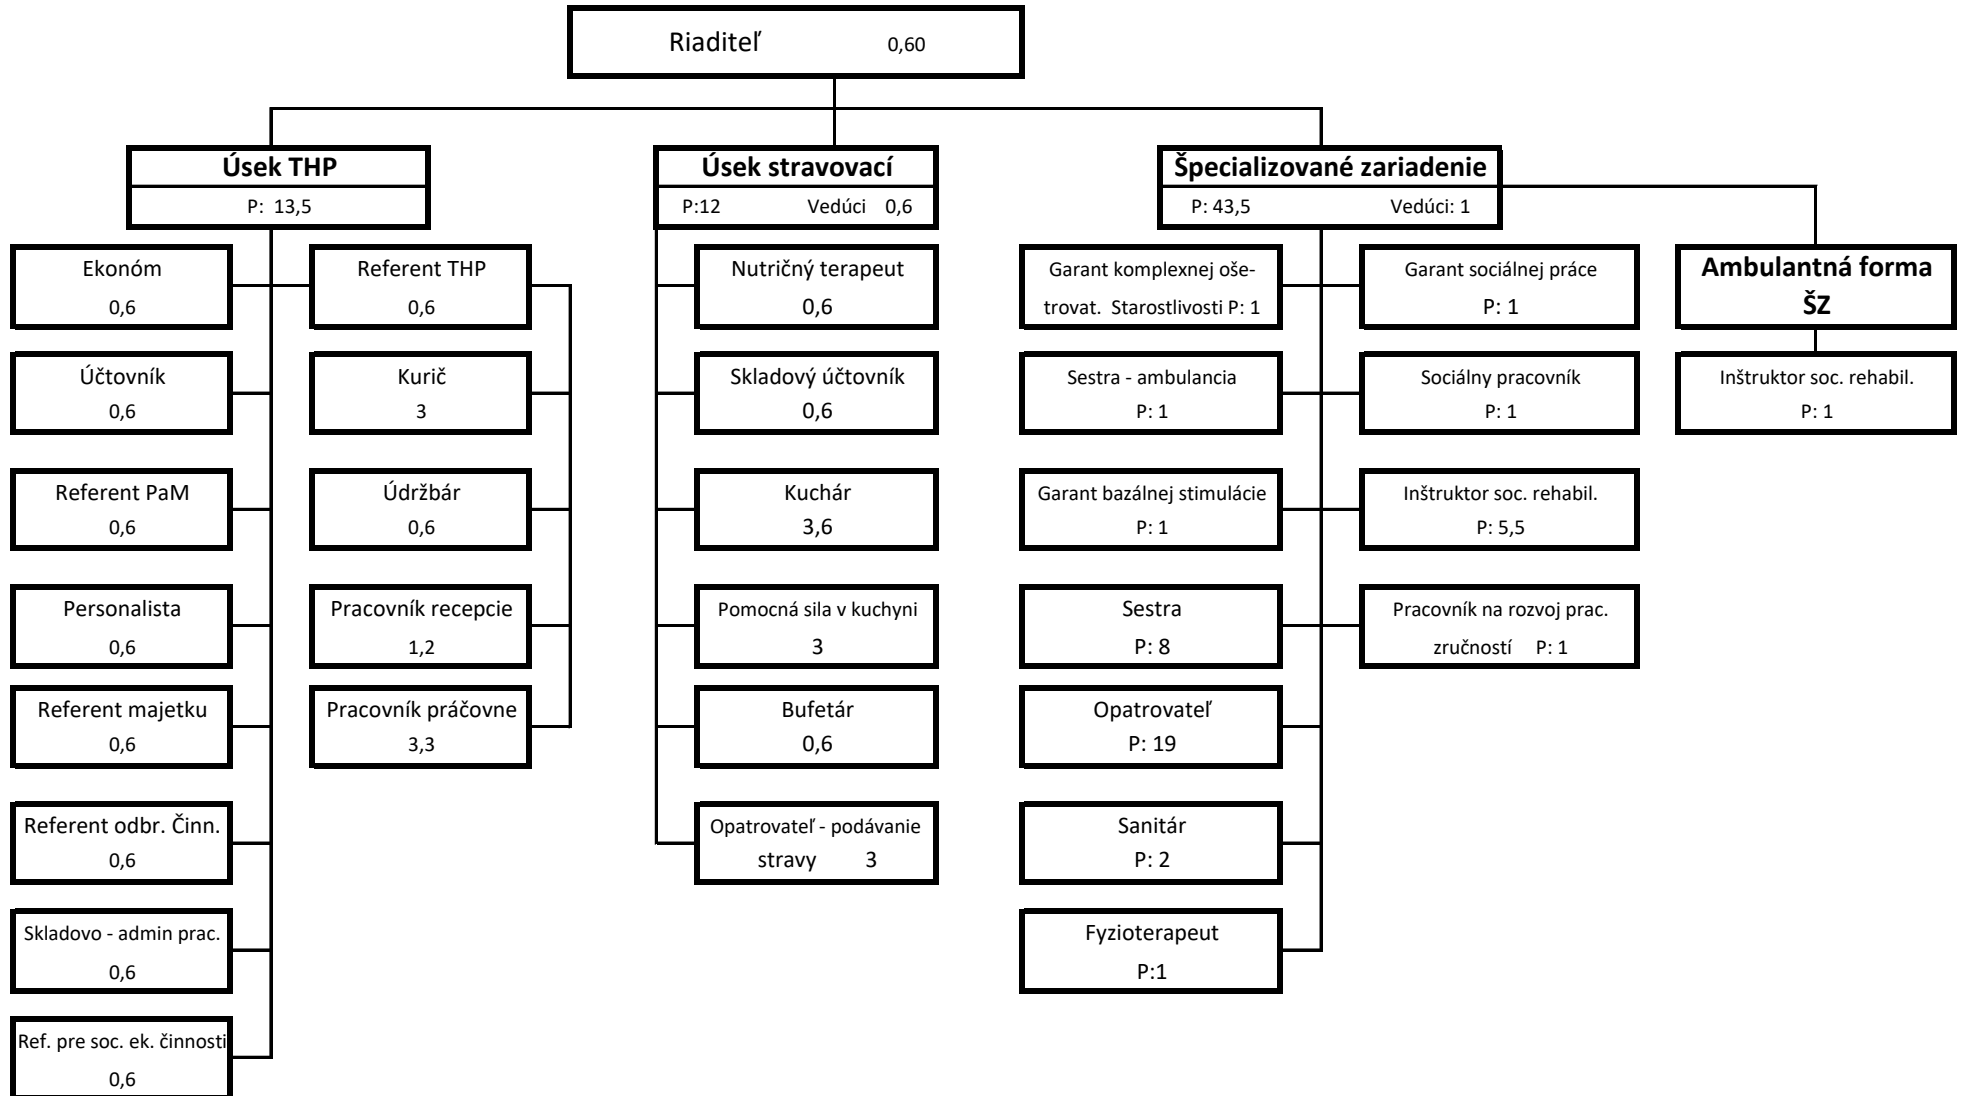

SUBSIDIUM - špecializované zariadenie a zariadenie pre seniorov, Betliarska 18, 048 01 Rožňava

Organizačná štruktúra od 1. 3. 2020

ŠPECIALIZOVANÉ ZARIADENIE P: 69,6

PhDr. Ingrid Ferencíková, PhD. - poverená riadením

Mgr. Zuzana Nemcová - vedúca odboru sociálnych vecí KSK